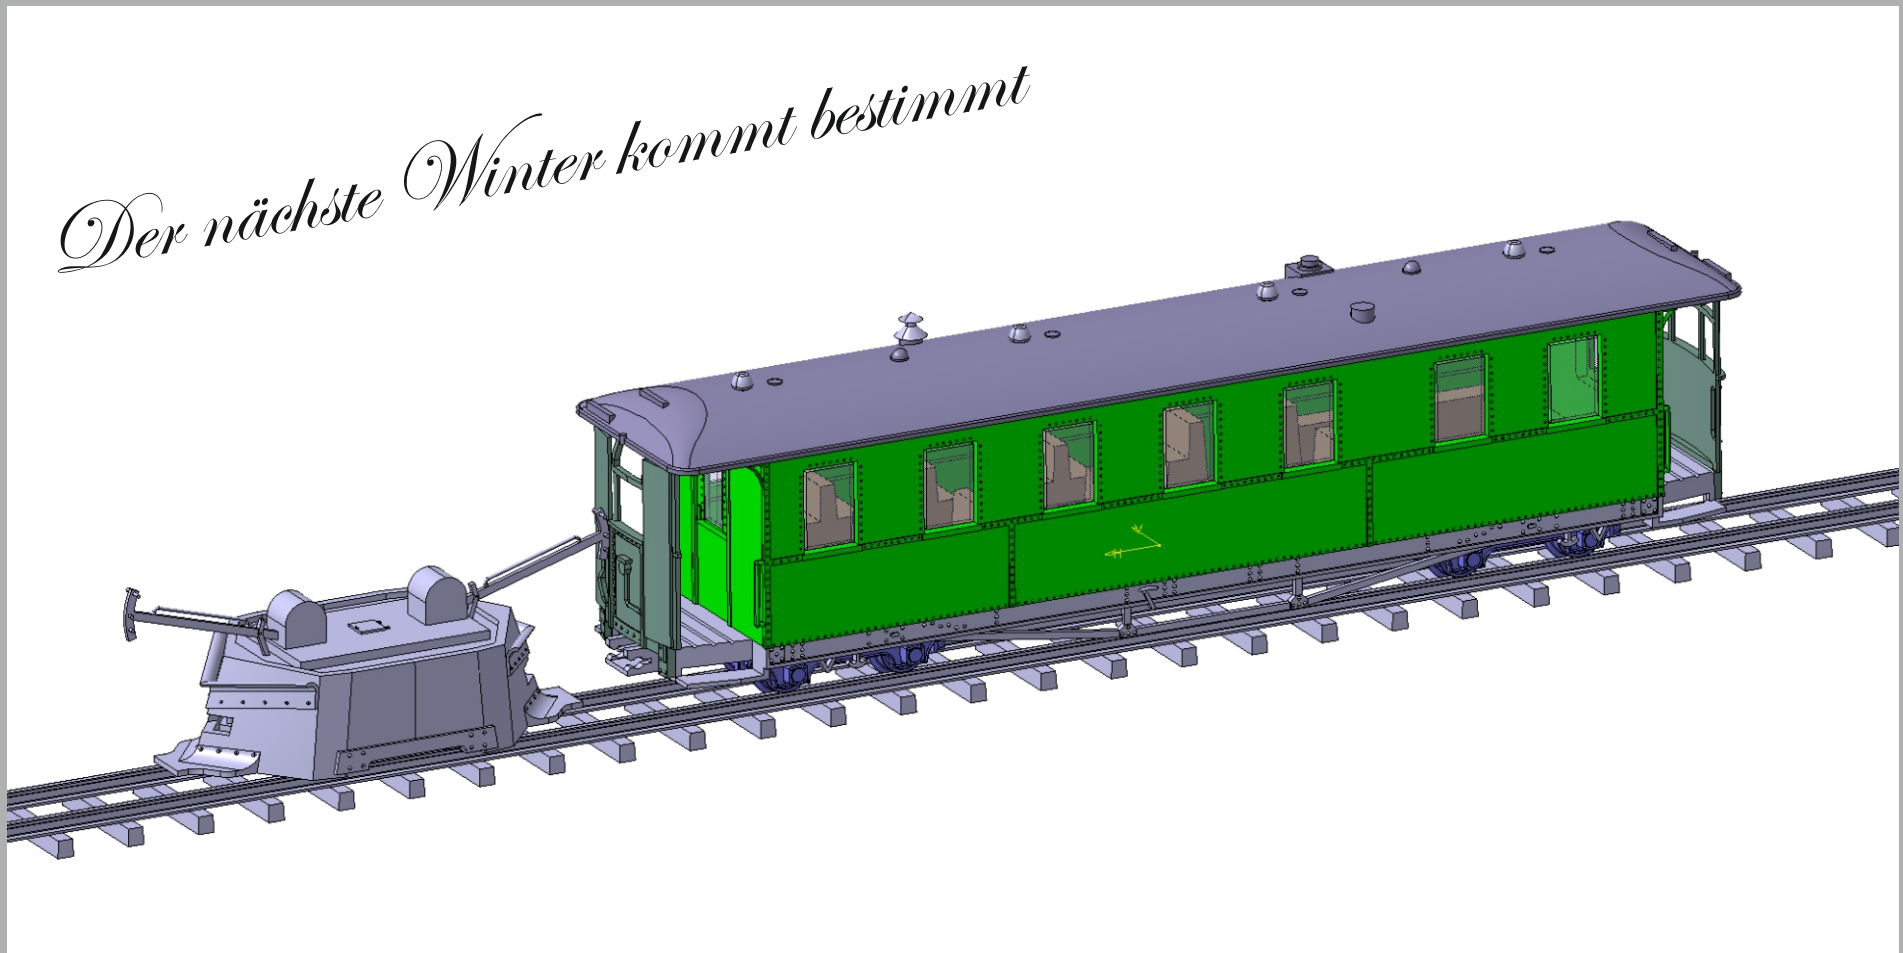

KARSEI-Modellbahn

Vorankündigung

29800 - Schneepflug 97-09-59, DR, schwarz

29801 - Schneepflug 97-09-91, DR, orange

29802 - Schneepflug 97-09-91, schwarz mit Begleitwagen KB4tr 970 - 617